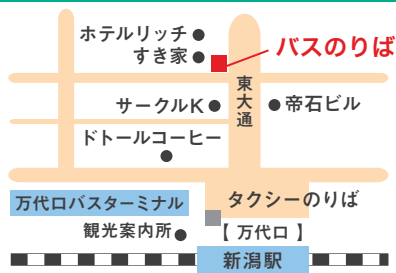

# ホテル日航新潟 シャトルバス時刻表

通常期(7・8月除く)

座席数には限りがございます。満席の場合はご乗車出来ませんので、予めご了承下さい。

## ホテル **発** → 新潟駅前通り **着**